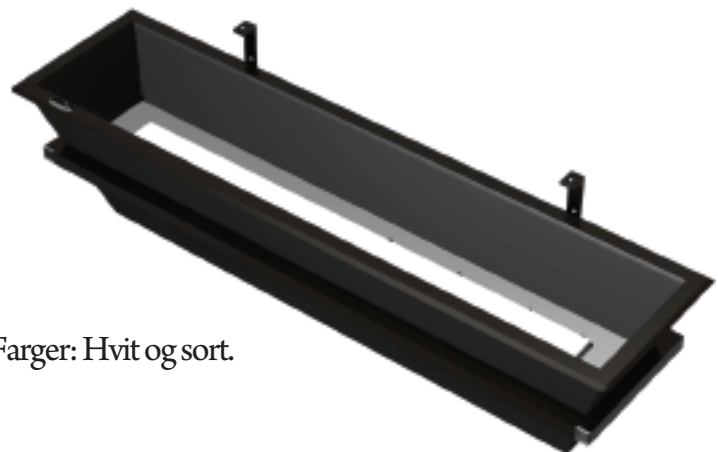

EMPERI Balkong

UNIK
KVALITET

Art.nr. BL 9020

Yttermål: 96 x 26 x 24 cm

Beplantingsareal: 90 x 20 x 12 cm

Jordvolum: 18 liter

Vannvolum: 11 liter

Vekt med stativ: 6 kg

- Blomsterkassen består av en ytre vannkasse, en indre løs plantekasse samt en sugefilt på bunnen av plantekassen.
- Ca en gang per uke fylles vann i en åpning i plantekassen.
- Dreneringshullene forhindrer at vekstene får for mye vann ved vanning og regn.
- Aluminiumet i blomsterkassene er stabilt og holdbart, samtidig som det er gjenvinningsbart.
- Blomsterkassene har konisk form for å forhindre frostskafer/ -sprengning.
- Stålstativet er galvanisert og pulverlakkert.
- Kan stå året rundt med jord og vann. Dekorert til Jul!
- Vi anbefaler Hasselfors U-jord for det beste resultatet.