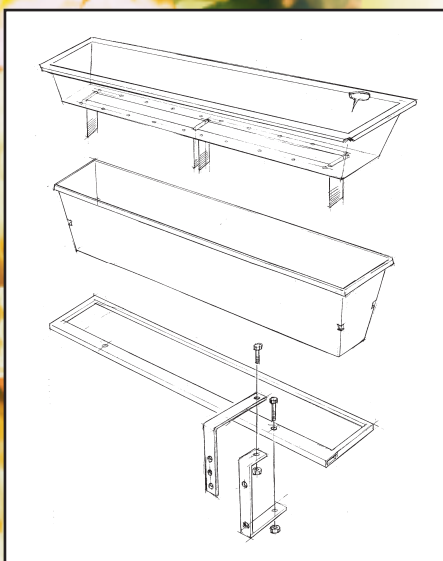

EMPERI Balkong

UNIK
KVALITET

Art.nr. BL 9020

Yttermål: 96 x 26 x 24 cm

Beplantingsareal: 90 x 20 x 12 cm

Jordvolum: 18 liter

Vannvolum: 11 liter

Vekt med stativ: 6 kg

- Blomsterkassen består av en ytre vannkasse, en indre løs plantekasse samt en sugefilt på bunnen av plantekassen.
- Ca en gang per uke fylles vann i en åpning i plantekassen.
- Dreneringshullene forhindrer at vekstene får for mye vann ved vanning og regn.
- Aluminiumet i blomsterkassene er stabilt og holdbart, samtidig som det er gjenvinningsbart.
- Blomsterkassene har konisk form for å forhindre frostskafer/ -sprengning.
- Stålstativet er galvanisert og pulverlakkert.
- Kan stå året rundt med jord og vann. Dekorert til Jul!
- Vi anbefaler Hasselfors U-jord for det beste resultatet.