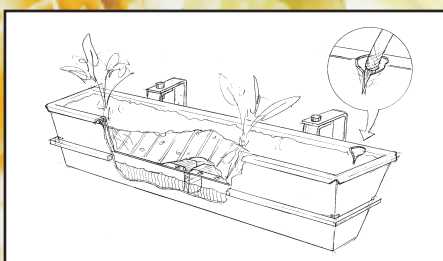

EMPERI™

NORSK EMPERI

Søndre alle 7 • 3122 Tønsberg • Tlf: 333 70700

Faks: 333 70701 • post@emperino • www.emperino

SVENSK-
PRODUSERT