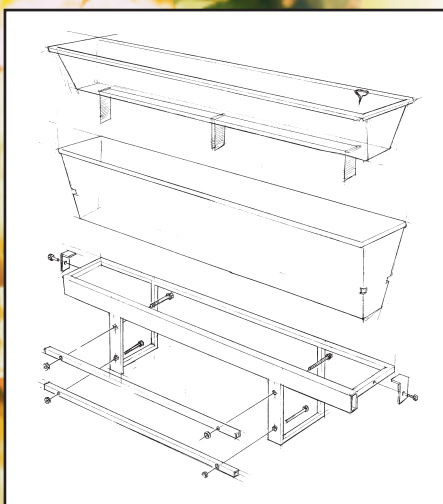

EMPERI Brorekke

**SOLID &
FASTLÅSBAR**

Art.nr. BRL150

Yttermål: 130 x 29 x 33 cm

Beplantingsareal: 123 x 21 x 21 cm

Jordvolum: 55 liter

Vannvolum: 30 liter

Vekt med stativ: 16 kg

- Blomsterkassen består av 4 deler; stativ, vannkasse, plantekasse og sugefilt.
- Stålstativet er galvanisert og pulverlakkert.
- Vannkassen er av aluminium, med dreneringshull.
- Plantekassen er av aluminium, med sugefilt i bunnen, og hull for påfylling av vann.
- Blomsterkassen har en svak konisk form for å forhindre frostskafer/ -sprengning.
- Ca en gang per uke bør vannnivået kontrolleres og eventuelt fylles på.
- Vi anbefaler Hasselfors U-jord for det beste resultatet.