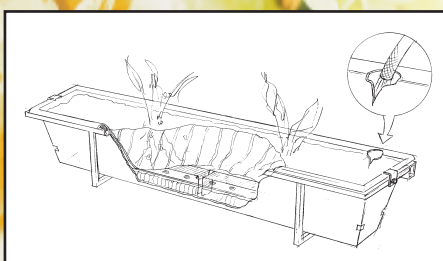

EMPERI Brorekke

**SOLID &
FASTLÅSBAR**

Art.nr. BRL150

Yttermål: 130 x 29 x 33 cm

Beplantingsareal: 123 x 21 x 21 cm

Jordvolum: 55 liter

Vannvolum: 30 liter

Vekt med stativ: 16 kg

- Blomsterkassen består av 4 deler; stativ, vannkasse, plantekasse og sugefilt.
- Stålstativet er galvanisert og pulverlakkert.
- Vannkassen er av aluminium, med dreneringshull.
- Plantekassen er av aluminium, med sugefilt i bunnen, og hull for påfylling av vann.
- Blomsterkassen har en svak konisk form for å forhindre frostskafer/ -sprengning.
- Ca en gang per uke bør vannnivået kontrolleres og eventuelt fylles på.
- Vi anbefaler Hasselfors U-jord for det beste resultatet.